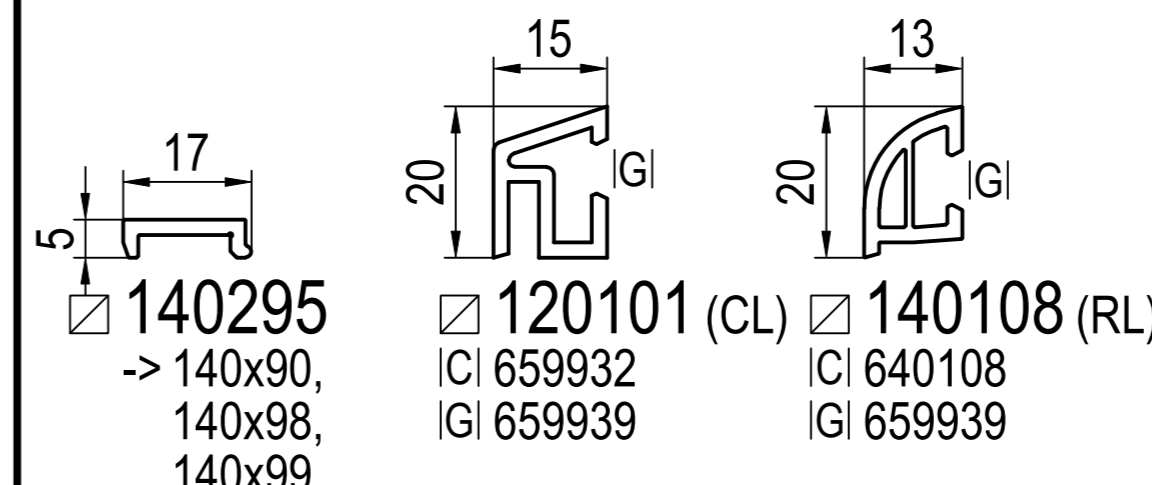

Main Profiles

■ 140x90 NORD-LINE (CL)  
IFI 249190  
IZI 646193

■ 140x99 NORD-LINE (HL)  
ICI 640199  
IDI 640191, 647191  
IFI 249198

■ 140x98 NORD-LINE (HL)  
IDI 640191, 647191  
IFI 249198

■ 140x94 NORD-LINE (CL)  
IFI 249194, 249204

■ 140x93 NORD-LINE (SL)  
IFI 249192

■ 140x95 NORD-LINE (SL)  
IFI 249195

□ 140x41 IDEAL 4000 (CL)  
IDI 647131, 649131, 647132  
IDI 647101, 649101, 647102, 620046  
IFI 229098, 229100, 229101

Additional Profiles