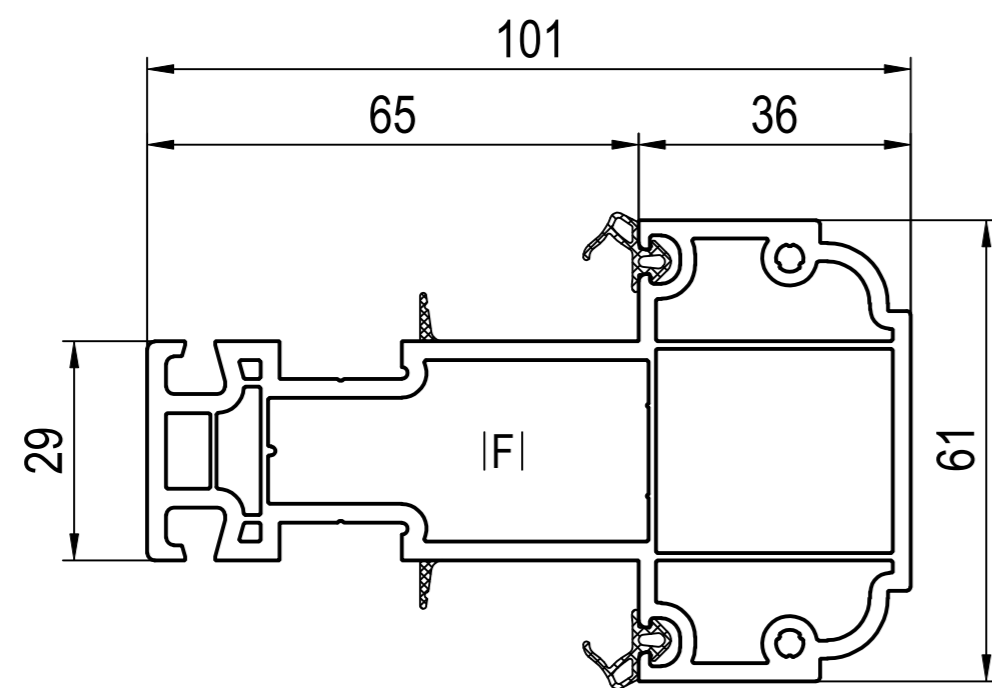

Main Profiles

■ 140x90 NORD-LINE (CL)  
IFI 249190  
IZI 646193

■ 140x99 NORD-LINE (HL)  
ICI 640199  
IDI 640191, 647191  
IFI 249198

■ 140x98 NORD-LINE (HL)  
IDI 640191, 647191  
IFI 249198

■ 140x94 NORD-LINE (CL)  
IFI 249194, 249204

■ 140x93 NORD-LINE (SL)  
IFI 249192

■ 140x95 NORD-LINE (SL)  
IFI 249195

□ 140x41 IDEAL 4000 (CL)  
IDI 647131, 649131, 647132  
IDI 647101, 649101, 647102, 620046  
IFI 229098, 229100, 229101

Additional Profiles

Accessories

IAI Spacer

ICI End caps

IDI Connector  
IDI Connector without sticks  
P-Plastic

IFI Reinforcements (...) = Ix

GI Nipple screw / Clip

IJI Bonding of pane

OI Mounting accessories