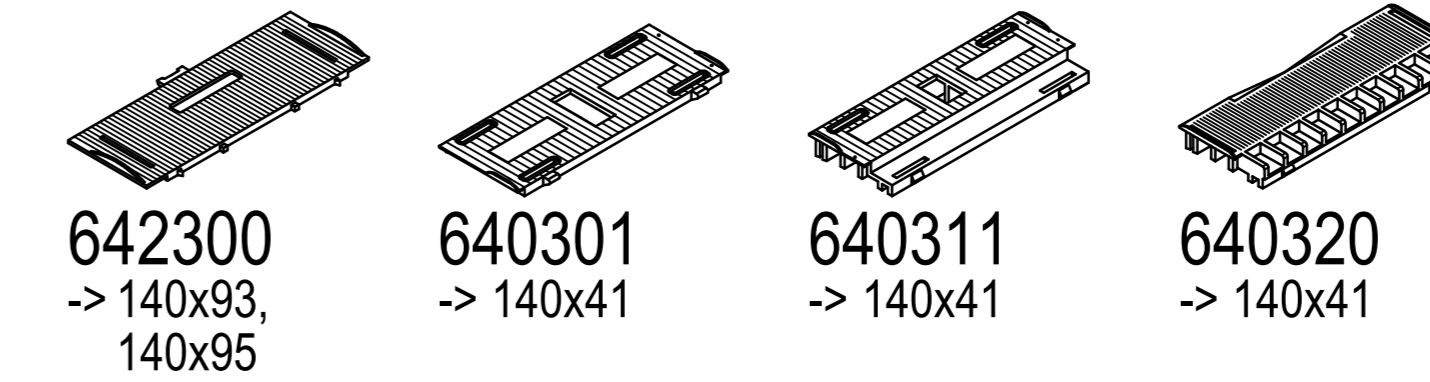

Accessories

IAI Spacer

ICI End caps