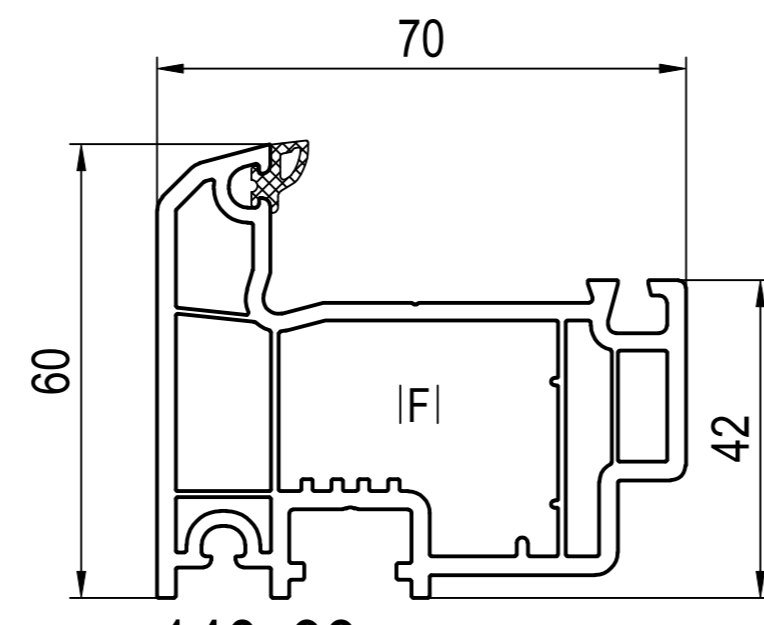

Main Profiles

■ 140x90 NORD-LINE (CL)  
IFI 249190  
IZI 646193

■ 140x99 NORD-LINE (HL)  
ICI 640199  
IDI 640191, 647191  
IFI 249198

■ 140x98 NORD-LINE (HL)  
IDI 640191, 647191  
IFI 249198

■ 140x94 NORD-LINE (CL)  
IFI 249194, 249204

■ 140x93 NORD-LINE (SL)  
IFI 249192

■ 140x95 NORD-LINE (SL)  
IFI 249195

□ 140x41 IDEAL 4000 (CL)  
IDI 647131, 649131, 647132  
IDI 647101, 649101, 647102, 620046  
IFI 229098, 229100, 229101

Additional Profiles

Accessories

IAI Spacer

ICI End caps

IDI Connector  
IDI Connector without sticks  
P-Plastic

IFI Reinforcements (...) = Ix

GI Nipple screw / Clip

IJI Bonding of pane

OI Mounting accessories