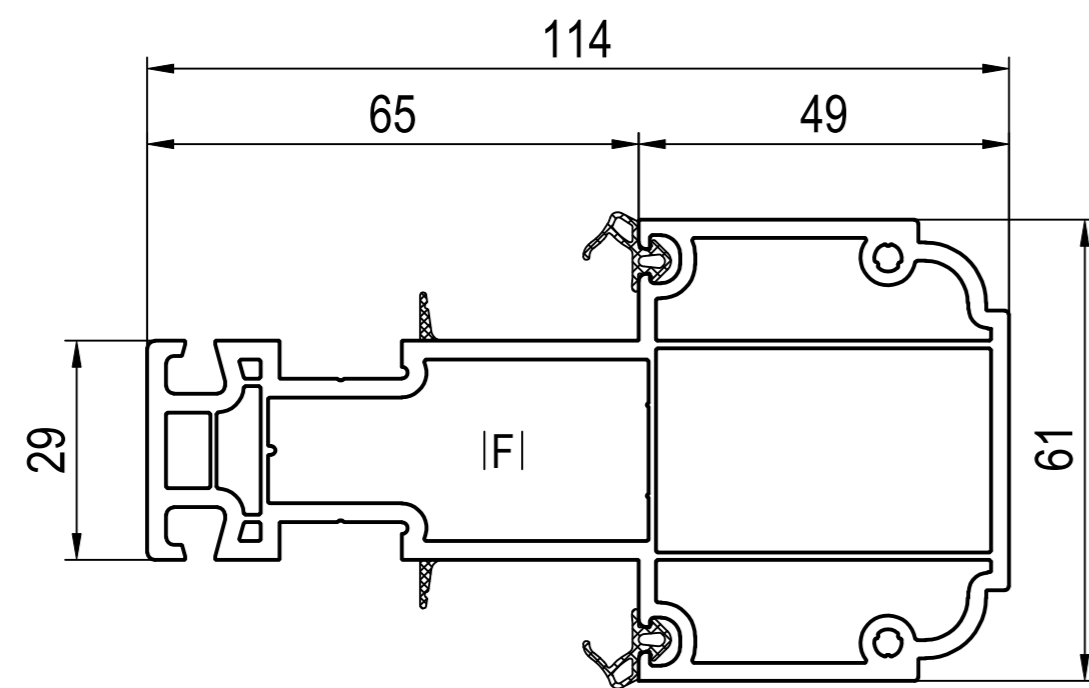

Main Profiles

■ 140x90 NORD-LINE (CL)  
IFI 249190  
IZI 646193

■ 140x99 NORD-LINE (HL)  
ICI 640199  
IDI 640191, 647191  
IFI 249198

■ 140x98 NORD-LINE (HL)  
IDI 640191, 647191  
IFI 249198

■ 140x94 NORD-LINE (CL)  
IFI 249194, 249204

■ 140x93 NORD-LINE (SL)  
IFI 249192

■ 140x95 NORD-LINE (SL)  
IFI 249195

□ 140x41 IDEAL 4000 (CL)  
IDI 647131, 649131, 647132  
IDI 647101, 649101, 647102, 620046  
IFI 229098, 229100, 229101

Additional Profiles

Accessories

IAI Spacer

ICI End caps

IDI Connector  
IDI Connector without sticks  
P-Plastic

IFI Reinforcements (...) = Ix

GI Nipple screw / Clip

IJI Bonding of pane

OI Mounting accessories