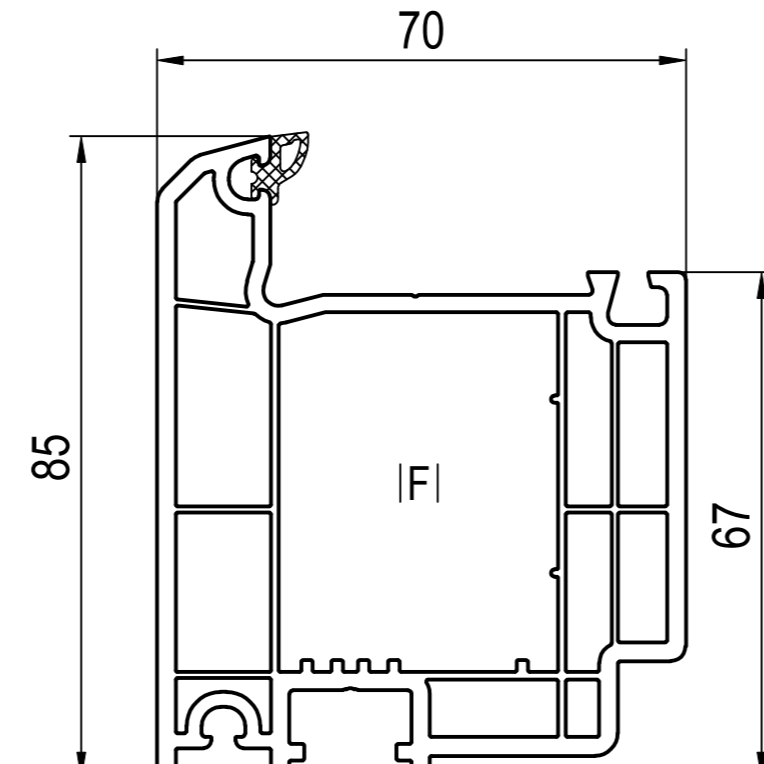

Main Profiles

■ 140x90 NORD-LINE (CL)  
IFI 249190  
IZI 646193

■ 140x99 NORD-LINE (HL)  
ICI 640199  
IDI 640191, 647191  
IFI 249198

■ 140x98 NORD-LINE (HL)  
IDI 640191, 647191  
IFI 249198

■ 140x94 NORD-LINE (CL)  
IFI 249194, 249204

■ 140x93 NORD-LINE (SL)  
IFI 249192

■ 140x95 NORD-LINE (SL)  
IFI 249195

□ 140x41 IDEAL 4000 (CL)  
IDI 647131, 649131, 647132  
IDI 647101, 649101, 647102, 620046  
IFI 229098, 229100, 229101

Additional Profiles

Accessories

IAI Spacer

ICI End caps

IDI Connector  
IDI Connector without sticks  
P-Plastic

IFI Reinforcements (...) = Ix

GI Nipple screw / Clip

IJI Bonding of pane

OI Mounting accessories