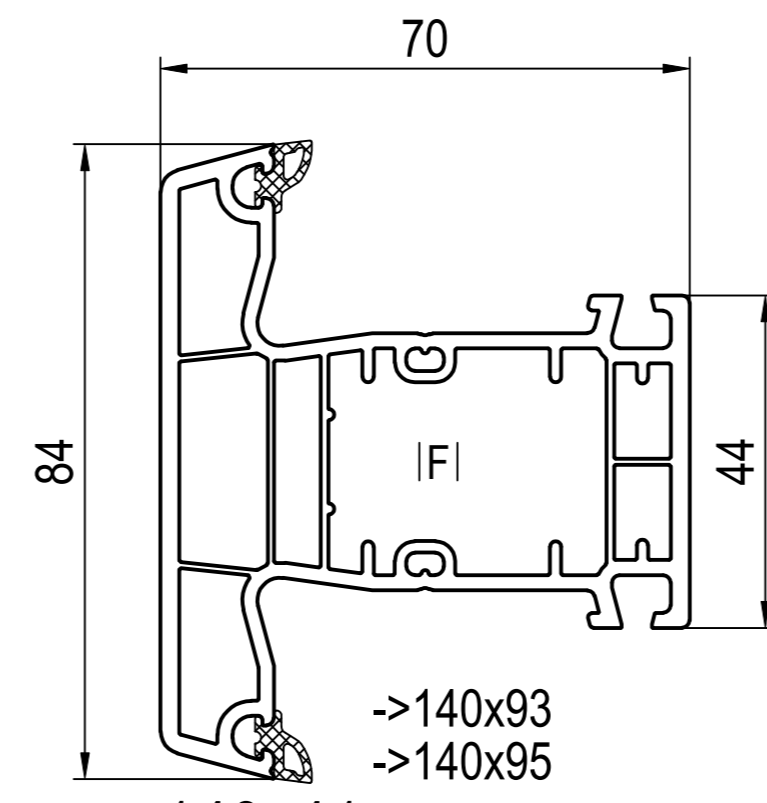

Main Profiles

■ 140x90 NORD-LINE (CL)  
IFI 249190  
IZI 646193

■ 140x99 NORD-LINE (HL)  
ICI 640199  
IDI 640191, 647191  
IFI 249198

■ 140x98 NORD-LINE (HL)  
IDI 640191, 647191  
IFI 249198

■ 140x94 NORD-LINE (CL)  
IFI 249194, 249204

■ 140x93 NORD-LINE (SL)  
IFI 249192

■ 140x95 NORD-LINE (SL)  
IFI 249195

□ 140x41 IDEAL 4000 (CL)  
IDI 647131, 649131, 647132  
IDI 647101, 649101, 647102, 620046  
IFI 229098, 229100, 229101

Additional Profiles

Accessories

IAI Spacer

ICI End caps

IDI Connector  
IDI Connector without sticks  
P-Plastic

IFI Reinforcements (...) = Ix

GI Nipple screw / Clip

IJI Bonding of pane

OI Mounting accessories