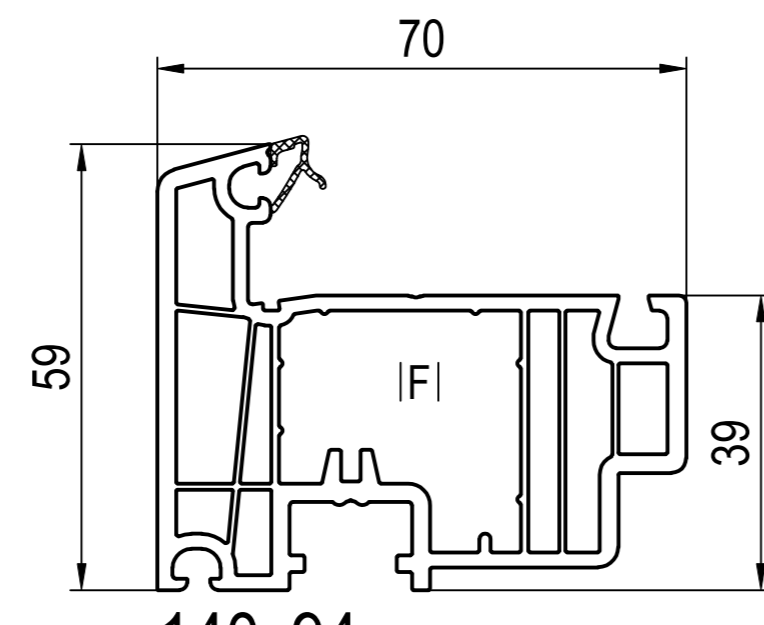

Main Profiles

■ 140x90 NORD-LINE (CL)  
IFI 249190  
IZI 646193

■ 140x99 NORD-LINE (HL)  
ICI 640199  
IDI 640191, 647191  
IFI 249198

■ 140x98 NORD-LINE (HL)  
IDI 640191, 647191  
IFI 249198

■ 140x94 NORD-LINE (CL)  
IFI 249194, 249204

■ 140x93 NORD-LINE (SL)  
IFI 249192

■ 140x95 NORD-LINE (SL)  
IFI 249195

□ 140x41 IDEAL 4000 (CL)  
IDI 647131, 649131, 647132  
IDI 647101, 649101, 647102, 620046  
IFI 229098, 229100, 229101

Additional Profiles