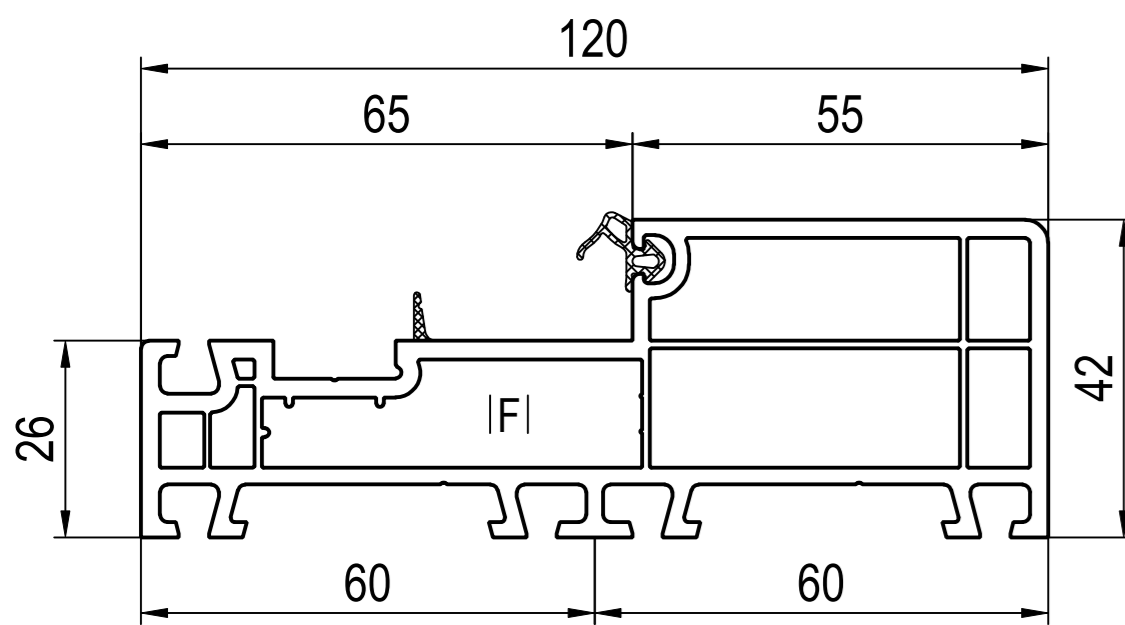

Main Profiles

■ 140x90 NORD-LINE (CL)  
IFI 249190  
IZI 646193

■ 140x99 NORD-LINE (HL)  
ICI 640199  
IDI 640191, 647191  
IFI 249198

■ 140x98 NORD-LINE (HL)  
IDI 640191, 647191  
IFI 249198

■ 140x94 NORD-LINE (CL)  
IFI 249194, 249204

■ 140x93 NORD-LINE (SL)  
IFI 249192

■ 140x95 NORD-LINE (SL)  
IFI 249195

□ 140x41 IDEAL 4000 (CL)  
IDI 647131, 649131, 647132  
IDI 647101, 649101, 647102, 620046  
IFI 229098, 229100, 229101

Additional Profiles